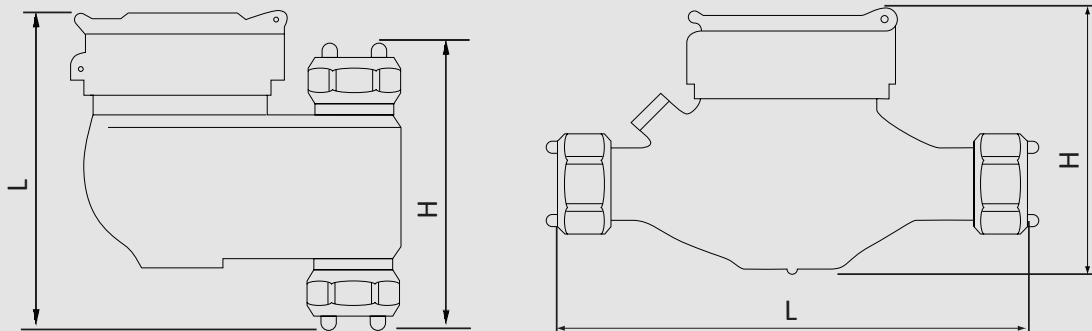

Technisches Datenblatt:

Bauart Trockenläufer oder größere Dimensionen bietet Delta-t gerne auf Anfrage an.

Baulänge L (mm)	Steigrohr							
	165/170	190	260	300	300	105	150	150
Anschlussgewinde	3/4"	1"	1 1/4"	2"	2 1/2"	1"	1 1/4	2"
Nennweite DN (mm)	15	20	25	40	50	20	25	40
Zulässige Dauerbelastung Q3	2,5	4	10	16	25	4	10	16
ehemals Nenndurchfluss Qn	1,5	2,5	6	10	15	2,5	6	10
Max. Belastung (m³)	3	5	12	20	30	5	12	20
Trenngrenze (Q2/Qt) Kl. B (l/h)	120	200	480	800	3000	200	480	800
Kl. Durchfluss (Q1/Qmin) Kl. B (l/h)	30	50	120	200	450	50	120	200
Anlauf ca. (l/h)	8	8	18	30	40	10	15	18
Höhe H ca. (mm)	111	111	120	155	170	140	150	190
Gewicht (kg)	1,5	1,8	2,5	4,8	9	1,8	2,9	5,4

* Nähere Informationen zu den jeweiligen Bezeichnungen entnehmen Sie bitte dem Beiblatt „Durchflussgrößen nach MID“. technische Änderungen vorbehalten